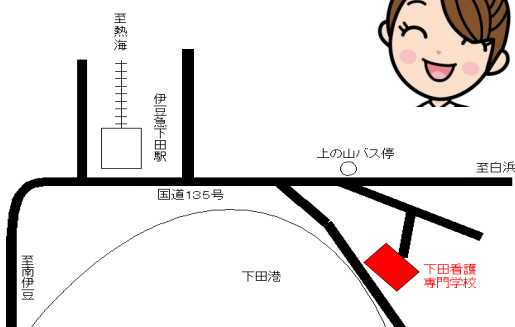

#### ●公共交通機関

電車 伊豆急行【伊豆急下田駅】下車

路線バス 駅前ロータリーの「9番のりば」から発車します。

【バス使用】伊豆急下田駅発【板戸一色行き】乗車

「上ノ山」を下車し、徒歩3分

【徒歩のみ】伊豆急下田駅より25分。

### 地図